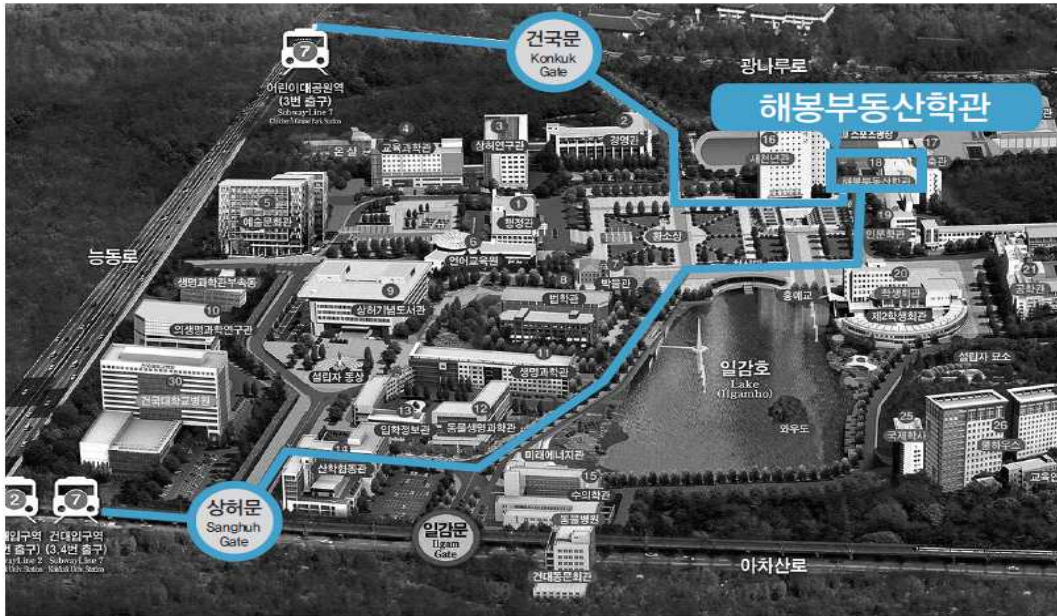

2018 제 4회 대한환경공학회 전문가그룹 학술대회

일시 2018년 6월 28일(목)~29일(금)
장소 건국대학교 해봉부동산학관

오시는 길

2018 KSEE CONFERENCE
PROGRAMS

서울시 광진구 능동로 120 건국대학교 해봉부동산학관
(TEL : 02-450-3114)

• 지하철 이용시

- 2호선 : 건대입구역 2번 출구 (도보 15분)
- 7호선 : 어린이대공원역 3번 출구 (도보 8분)

• 버스 이용시

- 건대역 : 240, 721, 2222, 2223, 2224
- 건국대학교병원(청담대교 방향) : 240, 721, 2222, 3220, 4212
- 건국대학교 앞 : 2223, 2224, 3220
- 건대앞 : 302, 3216

• 주차안내

- 해봉부동산학과 지상·지하주차장
- 주차요금 : 일반 3,000원(추가 : 10분당 500원)